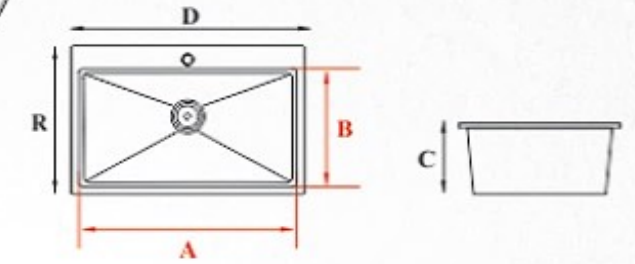

MÃ SP	KÍCH THƯỚC (DxRxC)mm	KT LÒNG CHẬU (AxB)mm	KT CẮT ĐÁ (mm)	GIÁ (vnd)
5545VC	550x450x230	500x350	520x420	4.760.000
6045VC	600x450x230	550x350	570x420	5.340.000
6845VC	680x450x230	630x350	650x420	5.560.000
7350VC	730x500x230	680x400	700x470	6.800.000

MÃ SP	KÍCH THƯỚC (DxRxC)mm	KT LÒNG CHẬU (AxB)mm	KT CẮT ĐÁ (mm)	GIÁ (vnd)
8050VC	800x500x230	750x400	770x470	9.000.000