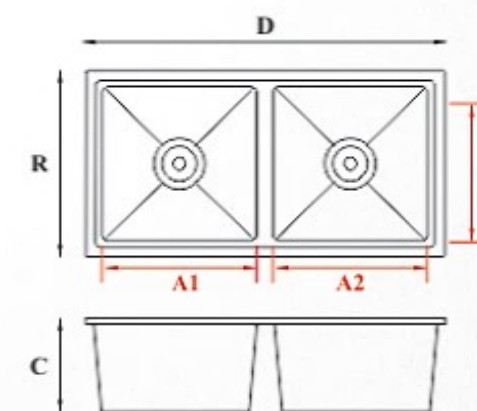

### CHẬU RỬA 2 HỘC CÁNH ÂM MẶT ĐÁ SUS 304

MẶT CHẬU DÀY 2mm, LÒNG CHẬU DÀY 1mm

MÃ SP	KÍCH THƯỚC (DxRxC)mm	KT LÒNG CHẬU (A1xB)+(A2xB)mm	KT CẮT ĐÁ (mm)	GIÁ (vnd)
10045VK	1000x450x230	(360x400) + (360x400)	950x400	8.200.000

### CHẬU RỬA 1 HỘC ÂM MẶT ĐÁ SUS 304

MẶT CHẬU DÀY 2mm, LÒNG CHẬU DÀY 1mm

MÃ SP	KÍCH THƯỚC (DxRxC)mm	KT LÒNG CHẬU (AxB)mm	KT CẮT ĐÁ (mm)	GIÁ (vnd)
5045VK	500x450x260	450x400	450x400	4.200.000
6045VK	600x450x260	550x400	550x400	4.680.000

### CHẬU RỬA 2 HỘC ÂM MẶT ĐÁ SUS 304

MẶT CHẬU DÀY 2mm, LÒNG CHẬU DÀY 1mm

MÃ SP	KÍCH THƯỚC (DxRxC)mm	KT LÒNG CHẬU (A1xB)+(A2xB)mm	KT CẮT ĐÁ (mm)	GIÁ (vnd)
8345VK	830x450x260	(380x400) + (380x400)	780x400	7.340.000
9845VK	980x450x260	(450x400) + (450x400)	930x400	7.680.000