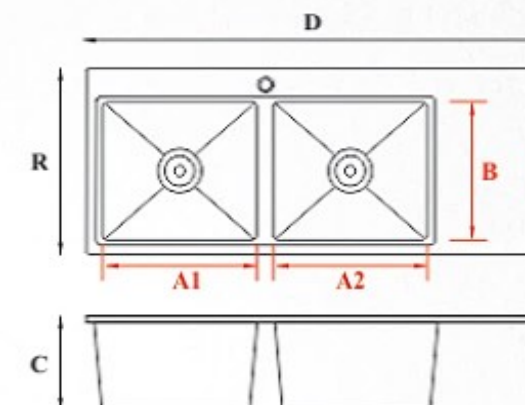

SINKS Handmade

MÃ SP	KÍCH THƯỚC (DxRxC)mm	KT LÒNG CHẬU (A1xB)+(A2xB)mm	KT CẮT ĐÁ (mm)	GIÁ (vnd)
9045VC	900x450x230	(320x350) + (320x350)	870x420	8.000.000
10046VC	1000x460x230	(360x360) + (360x360)	970x430	8.600.000
11048VC	1100x480x230	(390x380) + (390x380)	1070x450	9.160.000
12050VCM	1200x500x230	(435x400) + (435x400)	1170x470	9.940.000