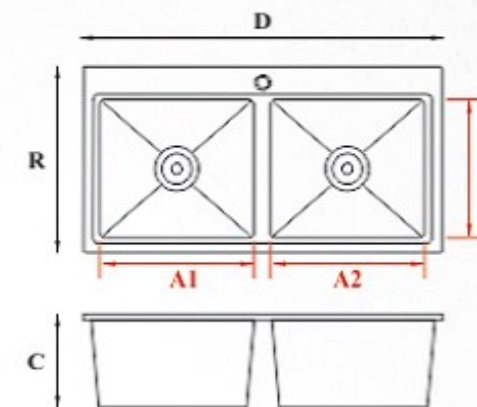

SINKS Handmade

MÃ SP	KÍCH THƯỚC (DxRxC)mm	KT LÒNG CHẬU (A1xB)+(A2xB)mm	KT CẮT ĐÁ (mm)	GIÁ (vnd)
7545VC	750x450x230	(340x350) + (340x350)	720x420	7.400.000
8046VC	800x460x230	(360x360) + (360x360)	770x430	7.960.000
8245VC	820x450x230	(375x350) + (375x350)	790x420	8.000.000
8548VC	850x480x230	(390x380) + (390x380)	820x450	8.300.000