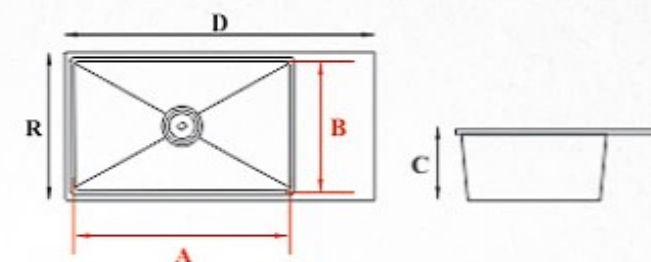

MÃ SP	KÍCH THƯỚC (DxRxC)mm	KT LÒNG CHẬU (AxB)mm	KT CẮT ĐÁ (mm)	GIÁ (vnd)
6545VK	650x450x260	380x400	600x400	5.000.000