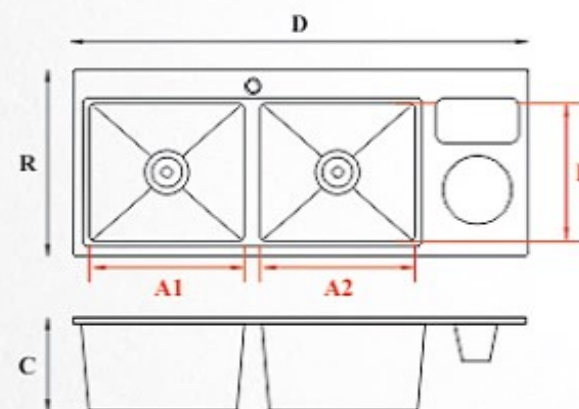

CHẬU RỬA 2 HỘC CÁNH CÓ HỘC RÁC SUS 304

MÃ SP	KÍCH THƯỚC (DxRxC)mm	KT LÒNG CHẬU (A1xB)+(A2xB)mm	KT CẮT ĐÁ (mm)	GIÁ (vnd)
10646VK	1060x460x230	(360x320) + (360x320)	1030x430	8.700.000
11848VK	1180x480x230	(420x340) + (420x340)	1150x450	9.200.000