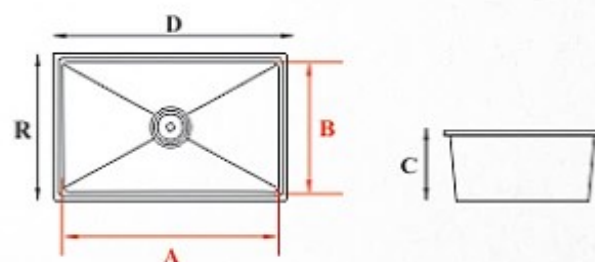

### CHẬU RỬA 2 HỘC CÁNH ÂM MẶT ĐÁ SUS 304

MẶT CHẬU DÀY 2mm, LÒNG CHẬU DÀY 1mm

MÃ SP	KÍCH THƯỚC (DxRxC)mm	KT LÒNG CHẬU (A1xB)+(A2xB)mm	KT CẮT ĐÁ (mm)	GIÁ (vnd)
10045VK	1000x450x230	(360x400) + (360x400)	950x400	8.200.000

### CHẬU RỬA 1 HỘC ÂM MẶT ĐÁ SUS 304

MẶT CHẬU DÀY 2mm, LÒNG CHẬU DÀY 1mm

MÃ SP	KÍCH THƯỚC (DxRxC)mm	KT LÒNG CHẬU (AxB)mm	KT CẮT ĐÁ (mm)	GIÁ (vnd)
5045VK	500x450x260	450x400	450x400	4.200.000
6045VK	600x450x260	550x400	550x400	4.680.000