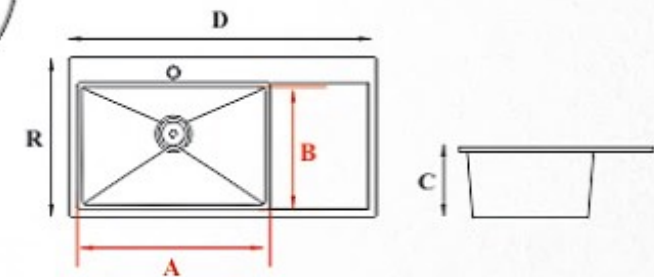

CHẬU RỬA 1 HỘC CÁNH SUS 304

MẶT CHẬU VÁT CẠNH
DÀY 4mm, LÒNG CHẬU DÀY 1mm

SINKS Handmade

MÃ SP	KÍCH THƯỚC (DxRxC)mm	KT LÒNG CHẬU (AxB)mm	KT CẮT ĐÁ (mm)	GIÁ (vnd)
6045VD	600x450x230	370x360	570x420	5.260.000
7046VC	700x460x230	450x360	670x430	5.700.000
8047VC	800x470x230	520x370	770x440	5.900.000