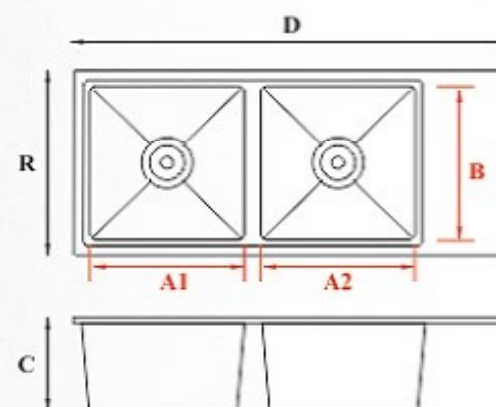

### CHẬU RỬA 1 HỘC CÁNH ÂM MẶT ĐÁ SUS 304

SINKS Handmade

MẶT CHẬU DÀY 2mm, LÒNG CHẬU DÀY 1mm

MÃ SP	KÍCH THƯỚC (DxRxC)mm	KT LÒNG CHẬU (AxB)mm	KT CẮT ĐÁ (mm)	GIÁ (vnd)
6545VK	650x450x260	380x400	600x400	5.000.000

### CHẬU RỬA 2 HỘC CÁNH ÂM MẶT ĐÁ SUS 304

MẶT CHẬU DÀY 2mm, LÒNG CHẬU DÀY 1mm

MÃ SP	KÍCH THƯỚC (DxRxC)mm	KT LÒNG CHẬU (A1xB)+(A2xB)mm	KT CẮT ĐÁ (mm)	GIÁ (vnd)
10045VK	1000x450x230	(360x400) + (360x400)	950x400	8.200.000