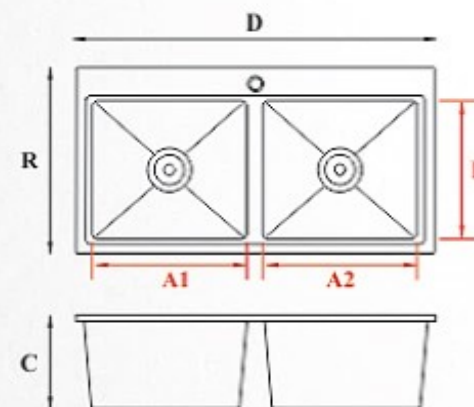

## SINKS Handmade

MÃ SP	KÍCH THƯỚC (DxRxC)mm	KT LÒNG CHẬU (A1xB)+(A2xB)mm	KT CẮT ĐÁ (mm)	GIÁ (vnd)
7545VC	750x450x230	(340x350) + (340x350)	720x420	7.400.000
8046VC	800x460x230	(360x360) + (360x360)	770x430	7.960.000
8245VC	820x450x230	(375x350) + (375x350)	790x420	8.000.000
8548VC	850x480x230	(390x380) + (390x380)	820x450	8.300.000

### CHẬU RỬA 2 HỘC SUS 304

MẶT CHẬU VÁT CẠNH  
DÀY 4mm, LÒNG CHẬU DÀY 1mm

MÃ SP	KÍCH THƯỚC (DxRxC)mm	KT LÒNG CHẬU (A1xB)+(A2xB)mm	KT CẮT ĐÁ (mm)	GIÁ (vnd)
9050VC	900x500x230	(415x400) + (415x400)	870x470	8.700.000
10048VC	1000x480x230	(465x380) + (465x380)	970x450	9.900.000
12050VCD	1200x500x230	(565x400) + (565x400)	1170x470	11.600.000