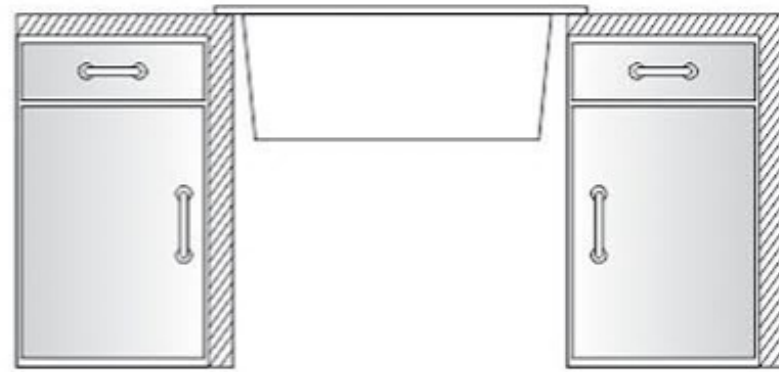

Trang: 2/2

WINLAND®

SINKS Handmade INOX SUS 304

* Cách lắp đặt chậu 1 hộc

- **A61** (SUS 304, Mặt chậu dày 3mm, lòng chậu dày 1mm)
- KT: 500 x 450 x 230mm
- KT cắt đá: 470 x 420mm
- Lòng chậu: 450 x 350
- Giá: 4.360.000