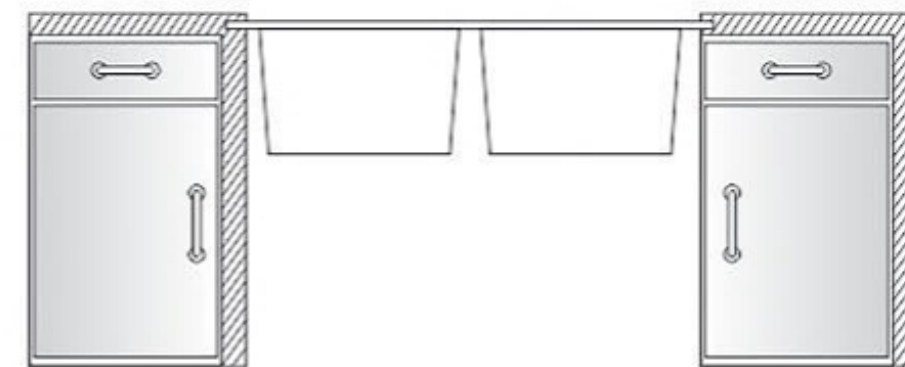

* Cách lắp đặt chậu âm đá