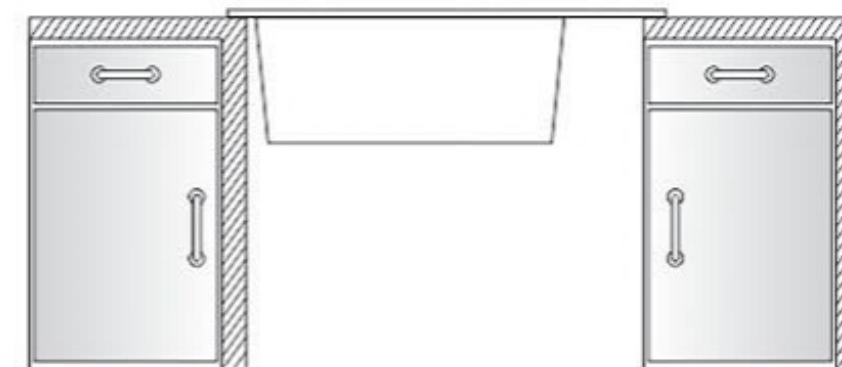

* Cách lắp đặt chậu 1 hộc cánh

- **B61** (SUS 304, Mặt chậu dày 3mm, lòng chậu dày 1mm)
- KT: 600 x 450 x 230mm
- KT cắt đá: 570 x 420mm
- Lòng chậu: 370 x 360mm
- Giá: 4.800.000