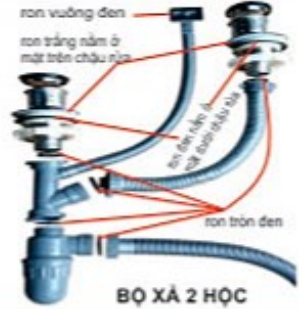

H11
380x350x140
280.000

H12
450x310x100
320.000

H14
Rổ đa năng
280.000

K01
120.000

K02
180.000

K03
300.000

HƯỚNG DẪN LẮP ĐẶT BỘ XÃ CHẬU

BÌNH XÀ BÔNG GẮN TƯỜNG