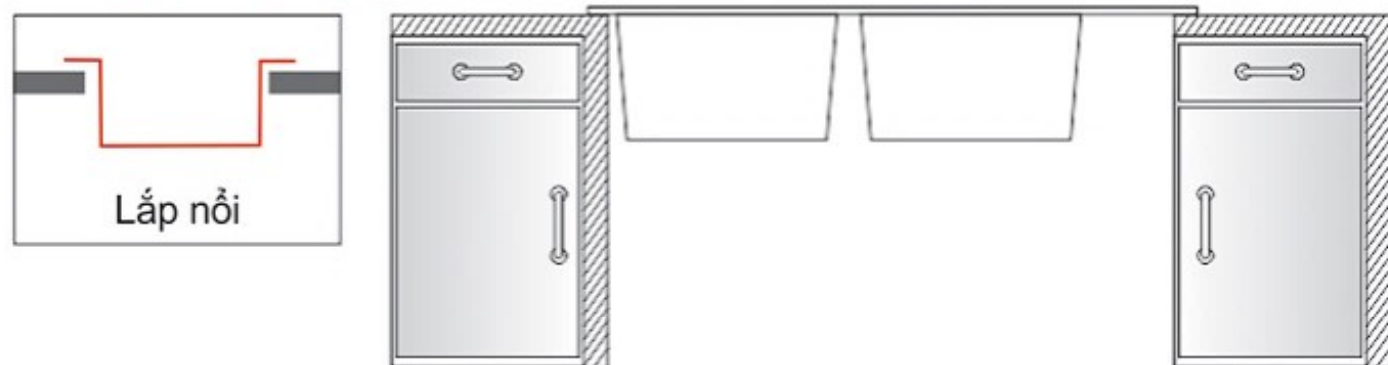

* Cách lắp đặt chậu 2 hộc cánh

Lưu ý: Giá chưa bao gồm thuế VAT

- **D61** (SUS 304, Mặt chậu dày 3mm, lòng chậu dày 1mm)
- **KT:** 900 x 450 x 230mm
- **KT cắt đá:** 870 x 420mm
- **Lòng chậu:** (320 x 350) + (320 x 350)mm
- **Giá:** 7.600.000