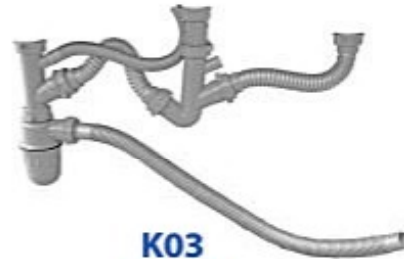

H11
380x350x140
280.000

H12
450x310x100
320.000

H14
Rổ đa năng
280.000

K01
120.000

K02
180.000

K03
300.000

HƯỚNG DẪN LẮP ĐẶT BỘ XÃ CHẬU

BÌNH XÀ BÔNG GẮN TƯỜNG