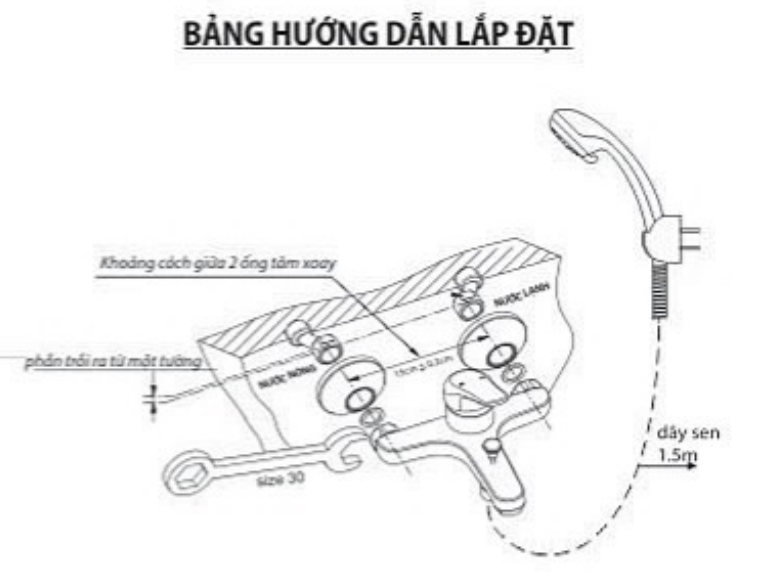

304

Mã sp: **Q-614** ●
Giá: 720.000

Mã sp: **Q-629** ●
Giá: 1.780.000

304

Mã sp: **Q-619** ●
Giá: 1.166.000

- I./ Hướng dẫn lắp đặt**
1. Vệ sinh đường ống bằng cách xả nước thời gian khoảng 10 phút trước khi lắp đặt.
 2. Khi lắp đặt phần trồi ra ngoài mặt tường của ống cấp nước nóng và lạnh phải bằng nhau. Khoảng cách giữa 2 ống tâm xoay phải tương ứng phần chân đế của vòi sen nóng lạnh, (khoảng cách giữa 2 ống nóng - lạnh là 15cm ± 0.2cm) theo hình vẽ trên.
 3. Kiểm tra ống cấp nước lạnh ở bên phải, ống nước nóng ở bên trái. Nếu lắp ngược sẽ gây nguy hiểm cho người dùng.
- Lưu ý: Giá chưa bao gồm thuế VAT