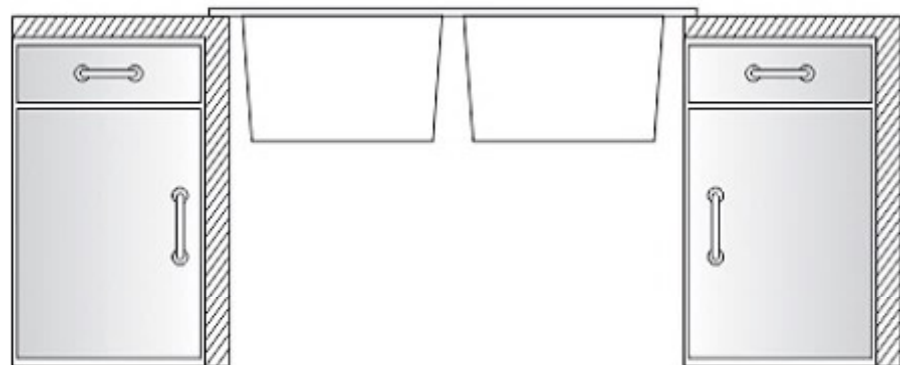

* Cách lắp đặt chậu 2 hộp

Lưu ý: Giá chưa bao gồm thuế VAT

Lưu ý: Giá chưa bao gồm thuế VAT