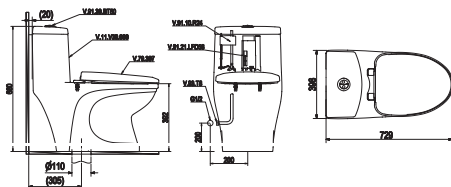

V39 + VG826

Bàn cầu một khối

4.070.000 VNĐ