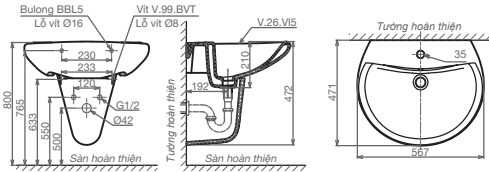

V15

Chậu treo tường + Chân chậu

1.380.000 VNĐ