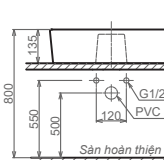

Chậu đặt bàn

1.320.000 VNĐ

V72

Chậu đặt bàn

1.320.000 VNĐ

CD16

Chậu đặt bàn

1.320.000 VNĐ