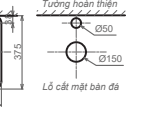

Chậu đặt bàn

1.320.000 VNĐ

V72

Chậu đặt bàn

1.320.000 VNĐ

CD16

Chậu đặt bàn

1.320.000 VNĐ