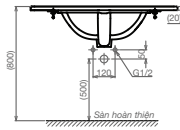

1.110.000 VNĐ

V.25.STD

Chậu âm bàn

Sắp ra mắt

V58 (CD58)

Chậu treo tường + Chân chậu

1.840.000 VNĐ

V50 (CD50)