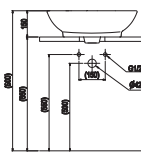

V42M

Chậu đặt bàn

1.680.000 VNĐ