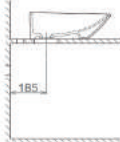

CD17

Chậu đặt bàn

1.320.000 VNĐ