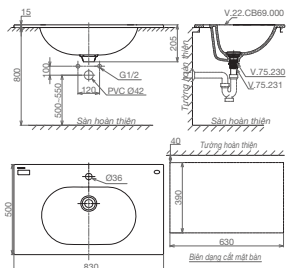

Bàn cầu trẻ em

2.350.000 VNĐ

CB68 + Tủ chậu

7.270.000 VNĐ

Chậu tủ toàn mặt bàn

Chậu CB68

3.220.000 VNĐ

CB69 + Tủ chậu