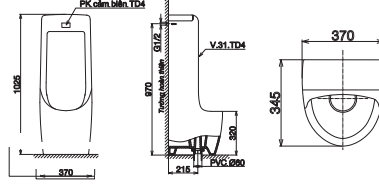

Chân chậu

540.000 VNĐ

BS503

Chân chậu

540.000 VNĐ

TD4

Bồn tiểu nam đặt sàn

12.290.000 VNĐ