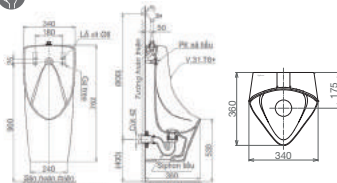

T6 (Cấp dương)

Bồn tiểu nam treo tường

3.080.000 VNĐ