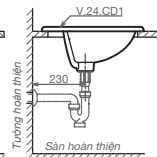

CD17

Chậu đặt bàn

1.320.000 VNĐ

CD1

Chậu bán âm

1.110.000 VNĐ

CD6

Chậu bán âm