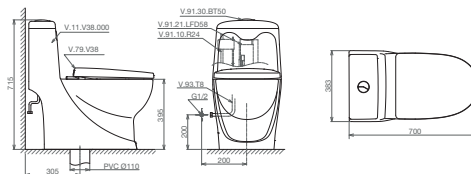

Bàn cầu một khối

4.930.000 VNĐ

V38M + VG826

Bàn cầu một khối

4.660.000 VNĐ

V38 + VG826

Bàn cầu một khối

4.390.000 VNĐ