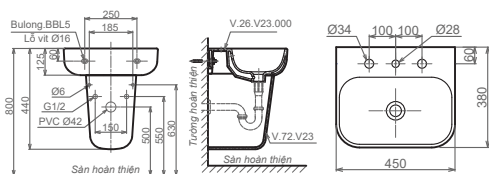

Chậu treo tường + Chân chậu

1.680.000 VNĐ

V37

Chậu treo tường + Chân chậu

1.540.000 VNĐ

V23

Chậu treo tường + Chân chậu

1.380.000 VNĐ