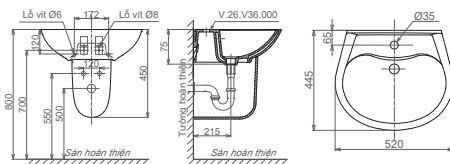

V36

Chậu treo tường + Chân chậu

1.380.000 VNĐ