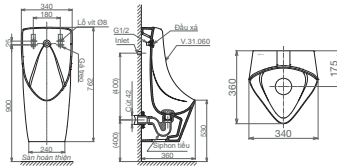

BS604

Bồn tiểu nam đặt sàn

7.130.000 VNĐ

T6 (Cấp âm)

Bồn tiểu nam treo tường

3.240.000 VNĐ

T6 (Cấp dương)

Bồn tiểu nam treo tường