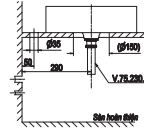

2.130.000 VNĐ

CM01

Chậu đặt bàn

3.220.000 VNĐ

CM02

Chậu đặt bàn

1.890.000 VNĐ

BS415