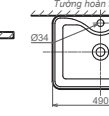

Chậu đặt bàn

1.320.000 VNĐ

V72

Chậu đặt bàn

1.320.000 VNĐ

CD16

Chậu đặt bàn

1.320.000 VNĐ