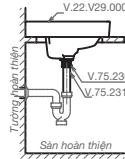

V72

Chậu đặt bàn

1.320.000 VNĐ