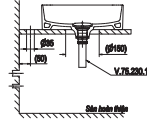

2.130.000 VNĐ

CM01

Chậu đặt bàn

3.220.000 VNĐ

CM02

Chậu đặt bàn

1.890.000 VNĐ

BS415