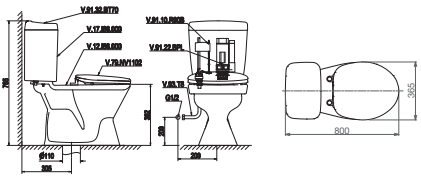

VI28

Bàn cầu hai khối

2.320.000 VNĐ