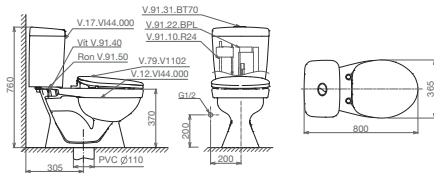

2.320.000 VNĐ

VI66 + SPP

Bàn cầu hai khối

2.260.000 VNĐ

VI44 + SPP

Bàn cầu hai khối

2.220.000 VNĐ

BTE