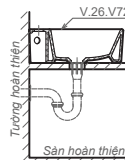

Chậu đặt bàn

1.320.000 VNĐ

V72

Chậu đặt bàn

1.320.000 VNĐ

CD16

Chậu đặt bàn

1.320.000 VNĐ