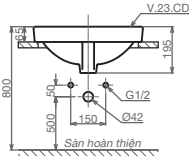

CD6

Chậu bán âm

1.110.000 VNĐ