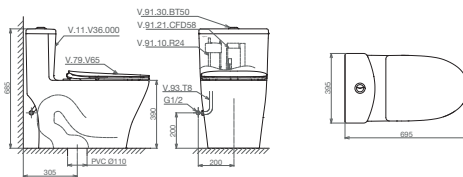

V36 + VG826

Bàn cầu một khối

4.930.000 VNĐ