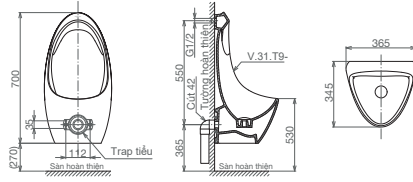

3.080.000 VNĐ

T9 (Cấp âm)

Bồn tiểu nam treo tường

2.660.000 VNĐ

T9 (Cấp dương)

Bồn tiểu nam treo tường

2.340.000 VNĐ

T1