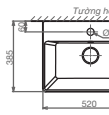

V72

Chậu đặt bàn

1.320.000 VNĐ