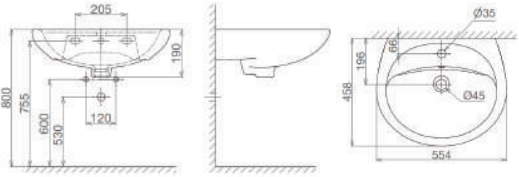

BS409

Chậu treo tường

540.000 VNĐ

BS418

Chậu treo tường trẻ em

420.000 VNĐ

V.26.560

Chậu treo tường

Sắp ra mắt