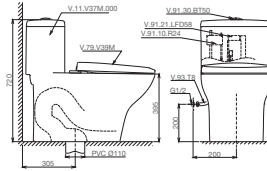

V37M + VG826

4.150.000 VNĐ

Bàn cầu một khối