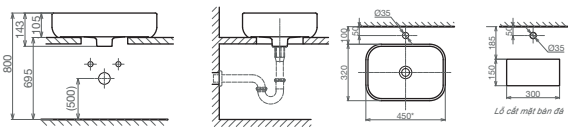

V24

Chậu đặt bàn

1.320.000 VNĐ

V25

Chậu đặt bàn

1.320.000 VNĐ

V26

Chậu đặt bàn