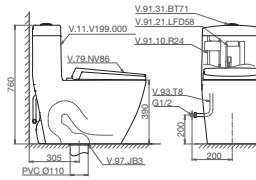

Bàn cầu treo tường

Sắp ra mắt

M.13.557

Bàn cầu treo tường

Sắp ra mắt

V.10.TL1

Bàn cầu đặt sàn không kết nước

Sắp ra mắt

V199 + VG826 + VG853

Bàn cầu một khối

7.360.000 VNĐ

V62 + VG826 + VG853

Bàn cầu một khối

6.340.000 VNĐ

V63 + VG826 + VG853

Bàn cầu một khối