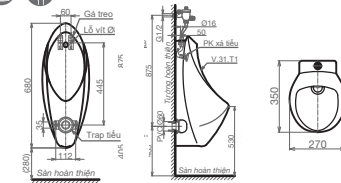

T1

Bồn tiểu nam treo tường

2.050.000 VNĐ