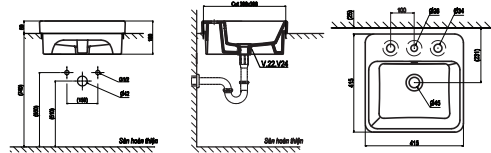

V24

Chậu đặt bàn

1.320.000 VNĐ