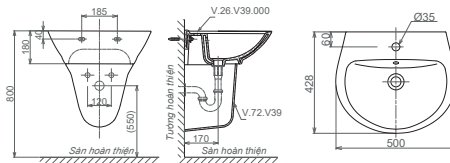

V15

Chậu treo tường + Chân chậu

1.380.000 VNĐ

V39

Chậu treo tường + Chân chậu

1.380.000 VNĐ

V36

Chậu treo tường + Chân chậu