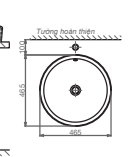

CD6

Chậu bán âm

1.110.000 VNĐ