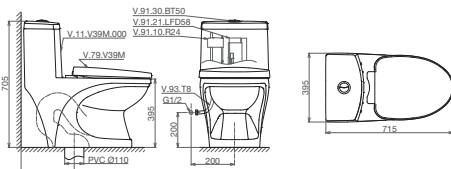

V39M + VG826

Bàn cầu một khối

4.310.000 VNĐ