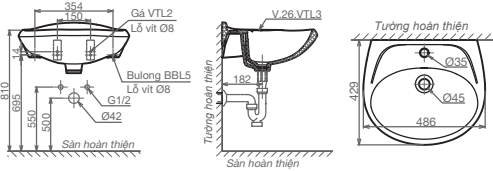

Chậu treo tường

540.000 VNĐ

VTL3

Chậu treo tường

540.000 VNĐ

VTL3N

Chậu treo tường

540.000 VNĐ