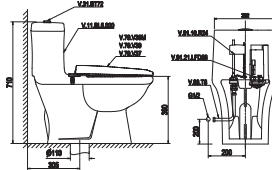

4.150.000 VNĐ

Bàn cầu một khối

BL5V + VG826

4.010.000 VNĐ

Bàn cầu một khối

BL5 + VG826

3.810.000 VNĐ

Bàn cầu một khối