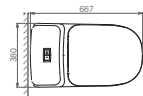

6.340.000 VNĐ

V65 + VG826 + VG853

Bàn cầu một khối

6.340.000 VNĐ

HL2 + VG826 + VG853

5.790.000 VND

Bàn cầu một khối

V817 + VG826 + VG853