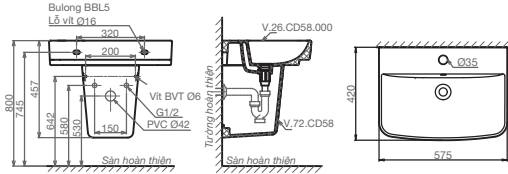

1.110.000 VNĐ

V.25.STD

Chậu âm bàn

Sắp ra mắt

V58 (CD58)

Chậu treo tường + Chân chậu

1.840.000 VNĐ

V50 (CD50)