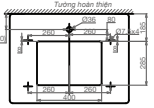

1.110.000 VNĐ

V.25.STD

Chậu âm bàn

Sắp ra mắt

V58 (CD58)

Chậu treo tường + Chân chậu

1.840.000 VNĐ

V50 (CD50)