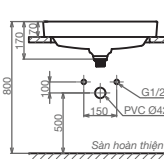

V72

Chậu đặt bàn

1.320.000 VNĐ