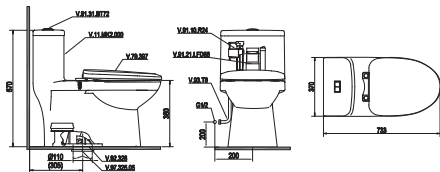

V811 + VG826

Bàn cầu một khối

4.540.000 VNĐ

MK2 + VG826

Bàn cầu một khối

4.340.000 VNĐ

V39M + VG826

Bàn cầu một khối