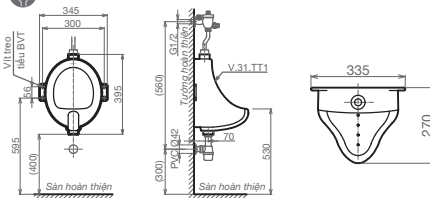

TT1 (BS601)

Bồn tiểu nam treo tường

540.000 VNĐ