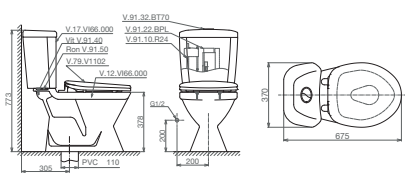

VI66 + SPP

Bàn cầu hai khối

2.260.000 VNĐ