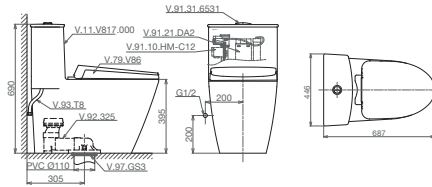

V817 + VG826 + VG853

5.670.000 VNĐ

Bàn cầu một khối nắp V86