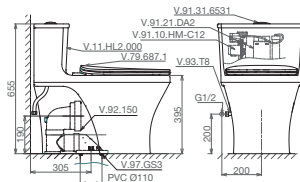

6.340.000 VNĐ

V65 + VG826 + VG853

Bàn cầu một khối

6.340.000 VNĐ

HL2 + VG826 + VG853

5.790.000 VND

Bàn cầu một khối

V817 + VG826 + VG853