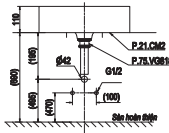

2.130.000 VNĐ

CM01

Chậu đặt bàn

3.220.000 VNĐ

CM02

Chậu đặt bàn

1.890.000 VNĐ

BS415