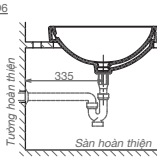

CD6

Chậu bán âm

1.110.000 VNĐ