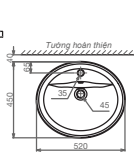

CD17

Chậu đặt bàn

1.320.000 VNĐ

CD1

Chậu bán âm

1.110.000 VNĐ

CD6

Chậu bán âm