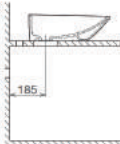

Chậu đặt bàn

1.320.000 VNĐ

V72

Chậu đặt bàn

1.320.000 VNĐ

CD16

Chậu đặt bàn

1.320.000 VNĐ