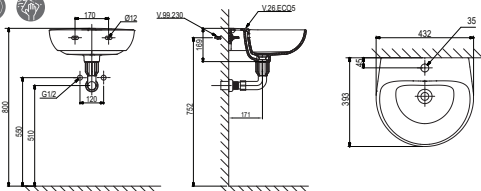

V.26.EC05

Chậu treo tường

Sắp ra mắt