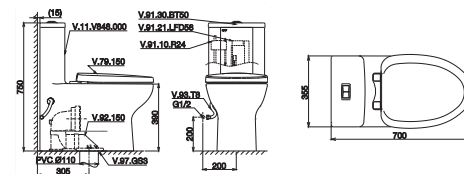

5.130.000 VNĐ

V45M + VG826

Bàn cầu một khối

5.050.000 VNĐ

V72 (V700) + VG826

Bàn cầu một khối

4.940.000 VNĐ

V36 + VG826