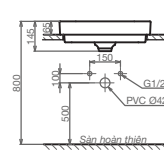

1.320.000 VNĐ

V27

Chậu đặt bàn

1.320.000 VNĐ

V28

Chậu đặt bàn

1.320.000 VNĐ

V29