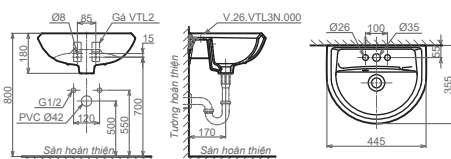

Chậu treo tường

540.000 VNĐ

VTL3

Chậu treo tường

540.000 VNĐ

VTL3N

Chậu treo tường

540.000 VNĐ