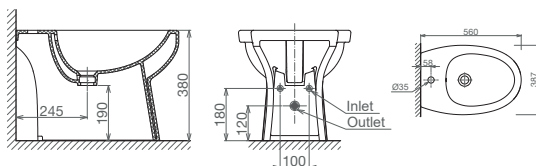

VB5

Bồn tiểu nữ đặt sàn

1.160.000 VNĐ