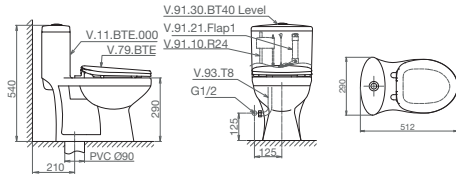

BTE

Bàn cầu trẻ em

2.350.000 VNĐ