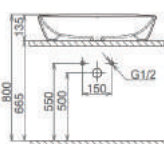

Chậu đặt bàn

1.320.000 VNĐ

V72

Chậu đặt bàn

1.320.000 VNĐ

CD16

Chậu đặt bàn

1.320.000 VNĐ