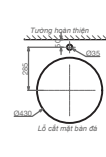

CD6

Chậu bán âm

1.110.000 VNĐ