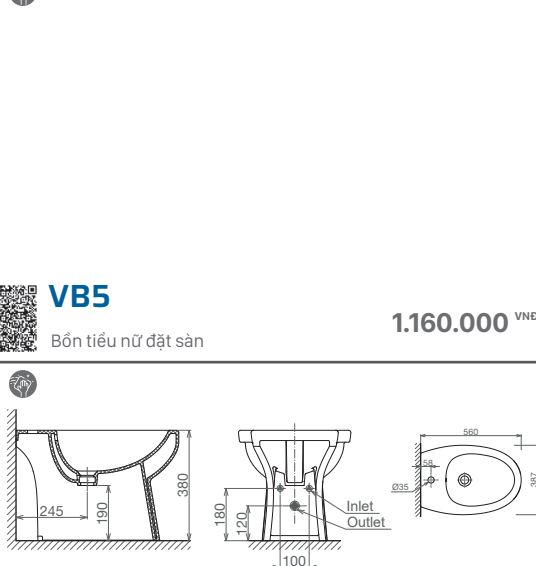

TT1 (BS601)

Bồn tiểu nam treo tường

540.000 VNĐ

VB3

Bồn tiểu nữ đặt sàn

1.160.000 VNĐ

VB5

Bồn tiểu nữ đặt sàn