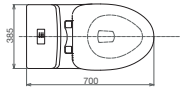

4.150.000 VNĐ

Bàn cầu một khối

BL5V + VG826

4.010.000 VNĐ

Bàn cầu một khối

BL5 + VG826

3.810.000 VNĐ

Bàn cầu một khối