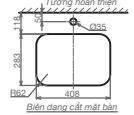

1.320.000 VNĐ

V27

Chậu đặt bàn

1.320.000 VNĐ

V28

Chậu đặt bàn

1.320.000 VNĐ

V29