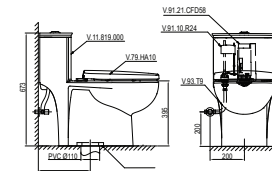

V819 + VG826

3.950.000 VNĐ

Bàn cầu một khối