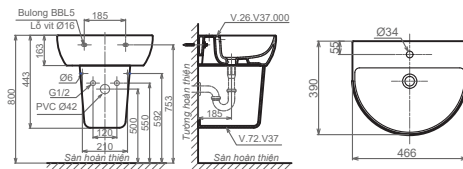

Chậu treo tường + Chân chậu

1.680.000 VNĐ

V37

Chậu treo tường + Chân chậu

1.540.000 VNĐ

V23

Chậu treo tường + Chân chậu

1.380.000 VNĐ