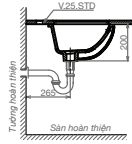

1.110.000 VNĐ

V.25.STD

Chậu âm bàn

Sắp ra mắt

V58 (CD58)

Chậu treo tường + Chân chậu

1.840.000 VNĐ

V50 (CD50)