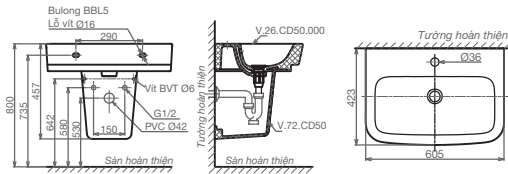

V50 (CD50)

Chậu treo tường + Chân chậu

1.680.000 VNĐ