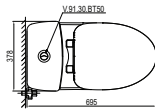

V819 + VG826

3.950.000 VNĐ

Bàn cầu một khối