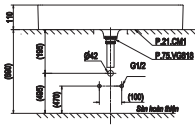

2.130.000 VNĐ

CM01

Chậu đặt bàn

3.220.000 VNĐ

CM02

Chậu đặt bàn

1.890.000 VNĐ

BS415