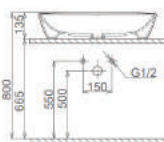

CD17

Chậu đặt bàn

1.320.000 VNĐ