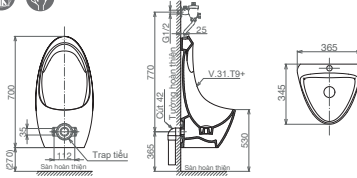

3.080.000 VNĐ

T9 (Cấp âm)

Bồn tiểu nam treo tường

2.660.000 VNĐ

T9 (Cấp dương)

Bồn tiểu nam treo tường

2.340.000 VNĐ

T1