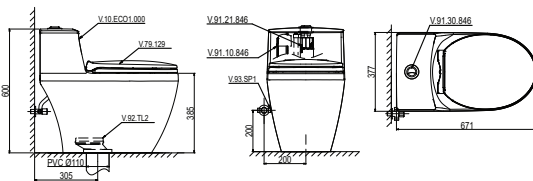

Bàn cầu một khối

Sắp ra mắt

ECO 2

Bàn cầu một khối

Sắp ra mắt

- Sản Phẩm Phụ bao gồm: Chậu VTL2 hoặc VTL3, VTL3N, BS409, BS418, chân chậu V11T, BS502, BS503, V15, V23, Tiểu TT1 (BS601)
- Bàn cầu hai khối V166, V188, VT18M, VT34 + Sản Phẩm Phụ sử dụng nắp êm V1102E cộng thêm 320.000đ; nắp êm V116 cộng thêm 350.000đ
- Bàn cầu hai khối bán kèm xịt cộng thêm 180.000đ