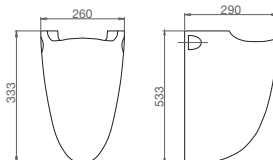

Chân chậu

540.000 VNĐ

BS503

Chân chậu

540.000 VNĐ

TD4

Bồn tiểu nam đặt sàn

12.290.000 VNĐ