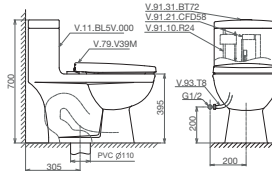

4.150.000 VNĐ

Bàn cầu một khối

BL5V + VG826

4.010.000 VNĐ

Bàn cầu một khối

BL5 + VG826

3.810.000 VNĐ

Bàn cầu một khối