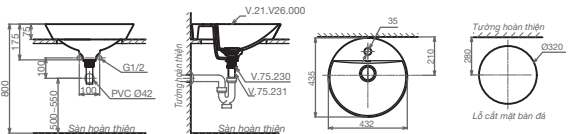

V26

Chậu đặt bàn

1.320.000 VNĐ