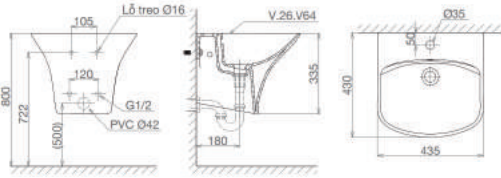

1.380.000 VNĐ

V63

Chậu treo tường liền chân

1.310.000 VNĐ

V64

Chậu treo tường liền chân

1.310.000 VNĐ

VTL2