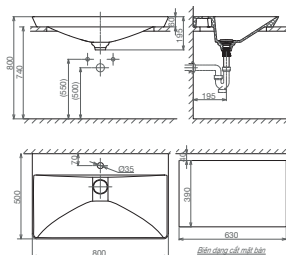

CB68 + Tủ chậu

7.270.000 VNĐ

Chậu tủ toàn mặt bàn