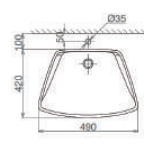

Chậu đặt bàn

1.320.000 VNĐ

V72

Chậu đặt bàn

1.320.000 VNĐ

CD16

Chậu đặt bàn

1.320.000 VNĐ