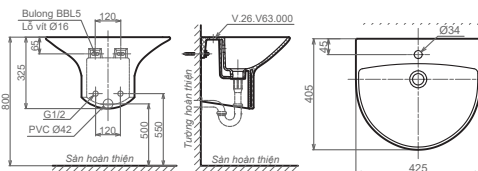

V63

Chậu treo tường liền chân

1.310.000 VNĐ