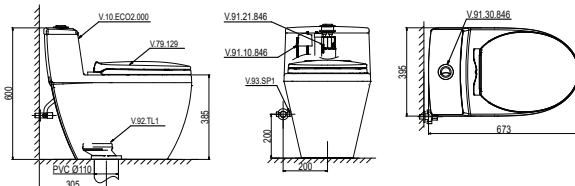

Bàn cầu một khối

Sắp ra mắt

ECO 2

Bàn cầu một khối

Sắp ra mắt

- Sản Phẩm Phụ bao gồm: Chậu VTL2 hoặc VTL3, VTL3N, BS409, BS418, chân chậu V11T, BS502, BS503, V15, V23, Tiểu TT1 (BS601)
- Bàn cầu hai khối V166, V188, VT18M, VT34 + Sản Phẩm Phụ sử dụng nắp êm V1102E cộng thêm 320.000đ; nắp êm V116 cộng thêm 350.000đ
- Bàn cầu hai khối bán kèm xịt cộng thêm 180.000đ