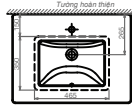

1.110.000 VNĐ

V.25.STD

Chậu âm bàn

Sắp ra mắt

V58 (CD58)

Chậu treo tường + Chân chậu

1.840.000 VNĐ

V50 (CD50)