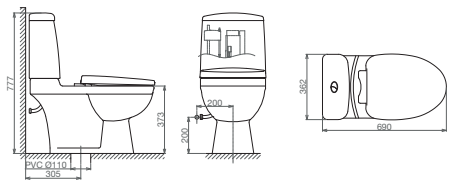

VI107

Bàn cầu hai khối

3.000.000 VNĐ