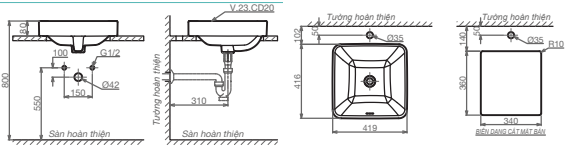

Chậu đặt bàn

1.690.000 VNĐ

V42M

Chậu đặt bàn

1.680.000 VNĐ

CD20

Chậu đặt bàn

1.350.000 VNĐ