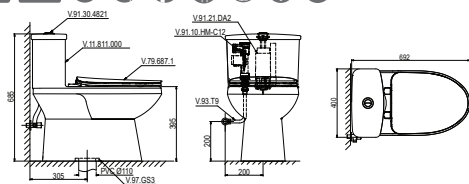

V811 + VG826

Bàn cầu một khối

4.540.000 VNĐ