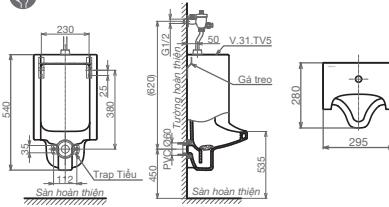

Bồn tiểu nam treo tường

2.050.000 VNĐ

TT5

Bồn tiểu nam treo tường

1.460.000 VNĐ

TV5

Bồn tiểu nam treo tường

1.460.000 VNĐ