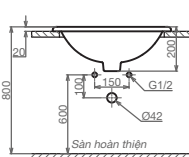

CD17

Chậu đặt bàn

1.320.000 VNĐ

CD1

Chậu bán âm

1.110.000 VNĐ

CD6

Chậu bán âm