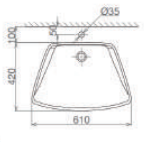

CD17

Chậu đặt bàn

1.320.000 VNĐ