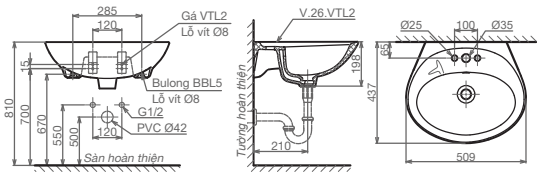

VTL2

Chậu treo tường

540.000 VNĐ