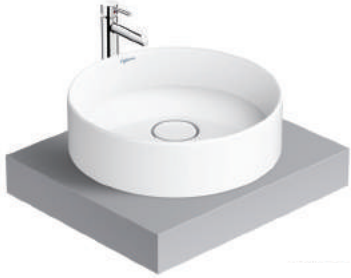

2.130.000 VNĐ

CM01

Chậu đặt bàn

3.220.000 VNĐ

CM02

Chậu đặt bàn

1.890.000 VNĐ

BS415