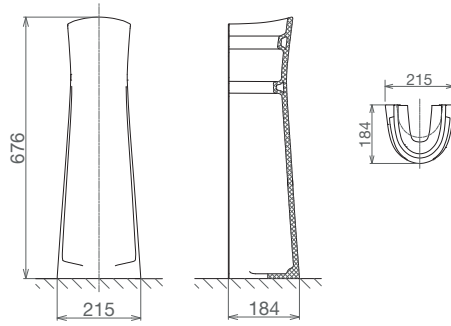

Sắp ra mắt

V.26.EC05

Chậu treo tường

Sắp ra mắt

VI1T

Chân chậu

540.000 VNĐ

BS502