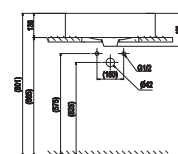

Chậu đặt bàn

1.690.000 VNĐ

V42M

Chậu đặt bàn

1.680.000 VNĐ

CD20

Chậu đặt bàn

1.350.000 VNĐ