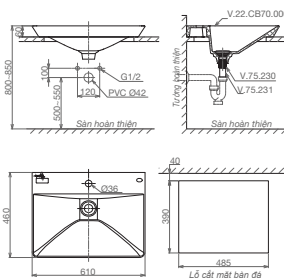

Chậu CB69

3.440.000 VNĐ

CB70 + Tủ chậu

4.650.000 VNĐ

Chậu tủ toàn mặt bàn

Chậu CB70

2.130.000 VNĐ