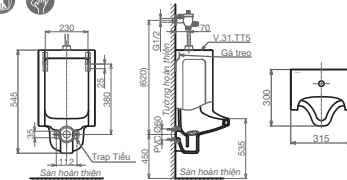

Bồn tiểu nam treo tường

2.050.000 VNĐ

TT5

Bồn tiểu nam treo tường

1.460.000 VNĐ

TV5

Bồn tiểu nam treo tường

1.460.000 VNĐ