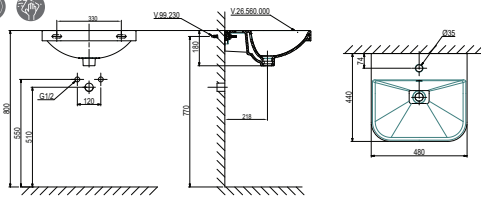

BS409

Chậu treo tường

540.000 VNĐ

BS418

Chậu treo tường trẻ em

420.000 VNĐ

V.26.560

Chậu treo tường

Sắp ra mắt

V.26.EC05

Chậu treo tường

Sắp ra mắt