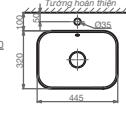

1.320.000 VNĐ

V27

Chậu đặt bàn

1.320.000 VNĐ

V28

Chậu đặt bàn

1.320.000 VNĐ

V29