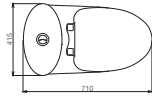

V37M + VG826

4.150.000 VNĐ

Bàn cầu một khối