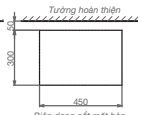

V72

Chậu đặt bàn

1.320.000 VNĐ