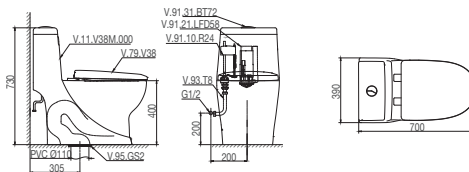

Bàn cầu một khối

4.930.000 VNĐ

V38M + VG826

Bàn cầu một khối

4.660.000 VNĐ

V38 + VG826

Bàn cầu một khối

4.390.000 VNĐ