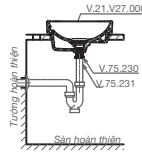

1.320.000 VNĐ

V27

Chậu đặt bàn

1.320.000 VNĐ

V28

Chậu đặt bàn

1.320.000 VNĐ

V29