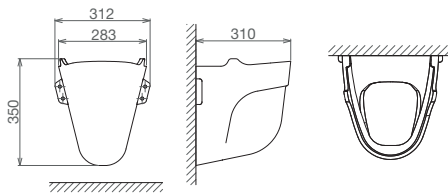

BS502

Chân chậu

540.000 VNĐ