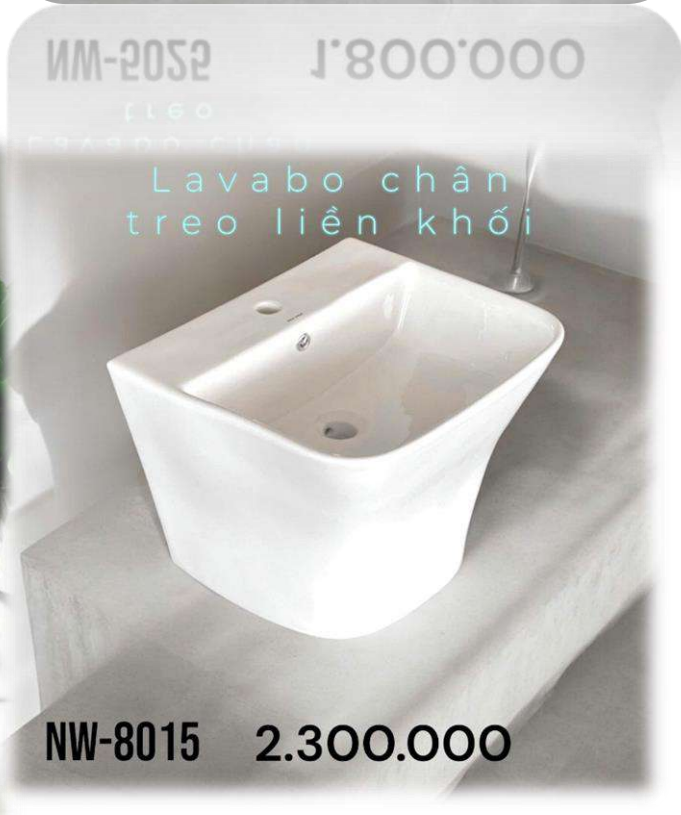

D- 23Q

New Arrival

2.000.000

NW-8533

2.400.000

NW-7128

2.200.000

NW-2559Q

NW-8054

3.300.000

2.000.000

NW-7135

NW-7168

2.450.000

Củ Sen NEWWAYS

Củ sen nóng
lạnh

1.600.000

NW-2307

MM-5301

Lavabo chân treo

NEWWAYS

Tiểu Nam NEWWAYS

Tiểu nam
cơ

NW-068B

3.000.000

NW-068B

3.000.000

Tiểu nam cảm ứng

NW-K065W

4.300.000

NW-K065W

4.300.000