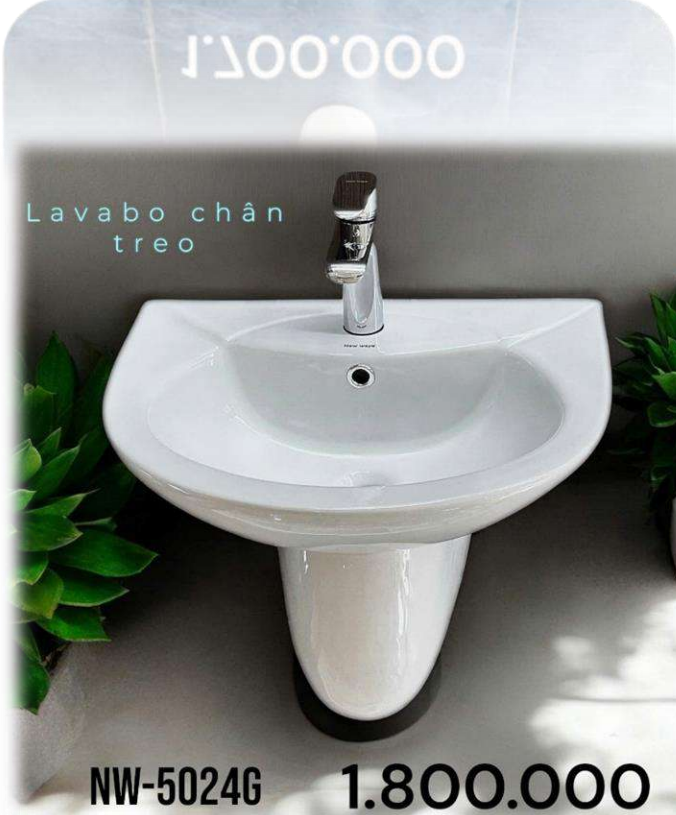

D- 23Q

New Arrival

2.000.000

NW-8533

2.400.000

NW-7128

2.200.000

NW-2559Q

NW-8054

3.300.000

2.000.000

NW-7135

NW-7168

2.450.000

Củ Sen NEWWAYS

Củ sen nóng
lạnh

1.600.000

NW-2307

MM-5301

Lavabo chân treo

NEWWAYS

Tiểu Nam NEWWAYS

Tiểu nam
cơ

NW-068B

3.000.000

NW-068B

3.000.000

Tiểu nam cảm ứng

NW-K065W

4.300.000

NW-K065W

4.300.000