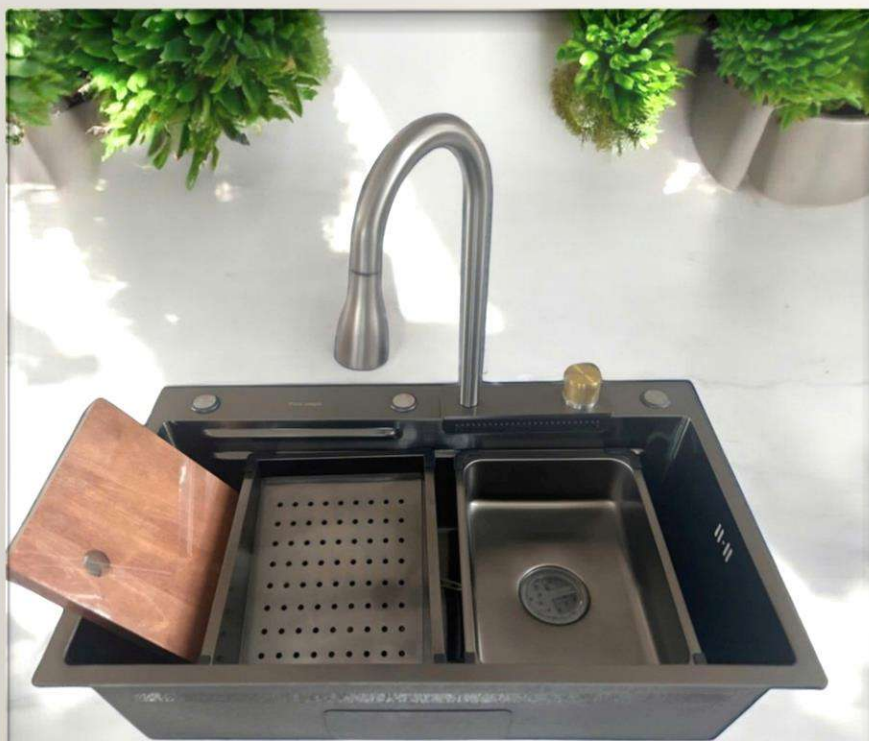

CRN03 - SUS 303
2H1C 10048

5.550.000

CRN19 7846

6.000.000